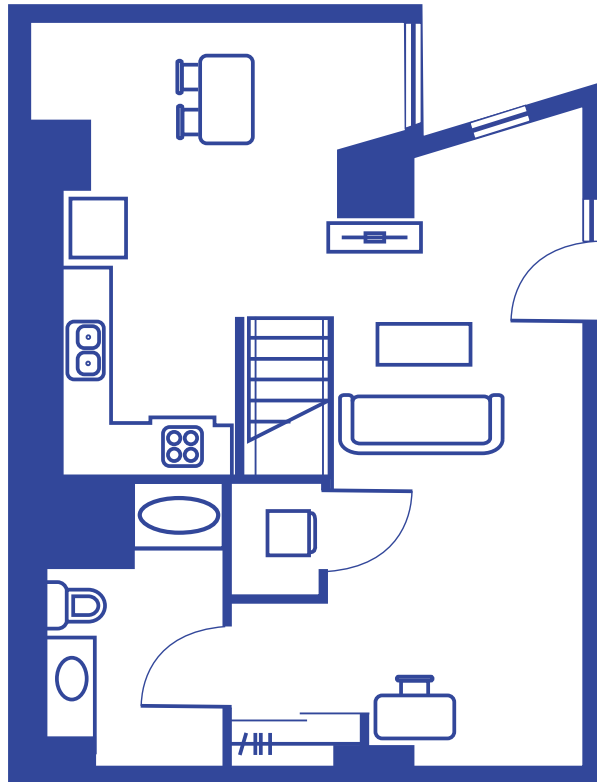

621 square feet

## TH-A 1 BEDROOM, 2 BATH TOWNHOME

608-665-1500

[LarkAtKohl.com](http://LarkAtKohl.com)

624 square feet