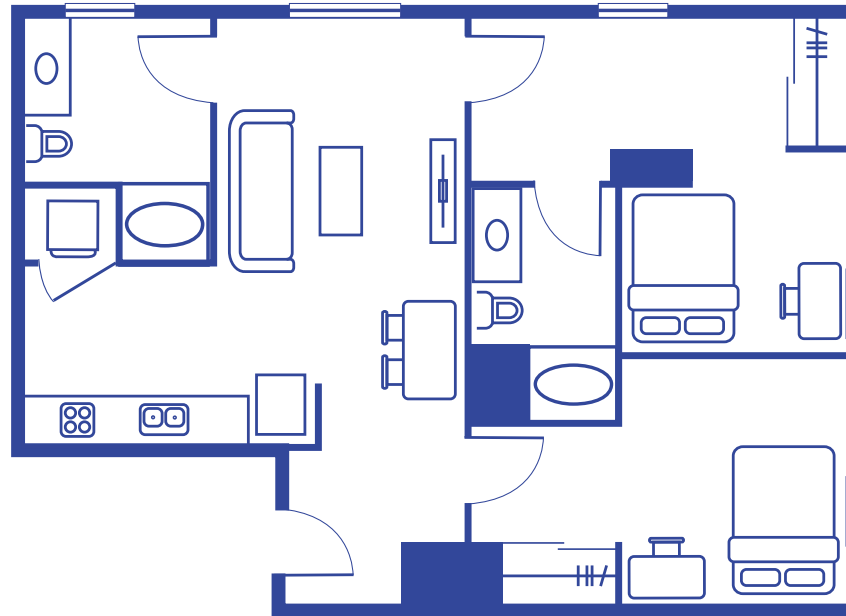

753 square feet

2-P 2 BEDROOM, 2 BATH

608-665-1500

LarkAtKohl.com