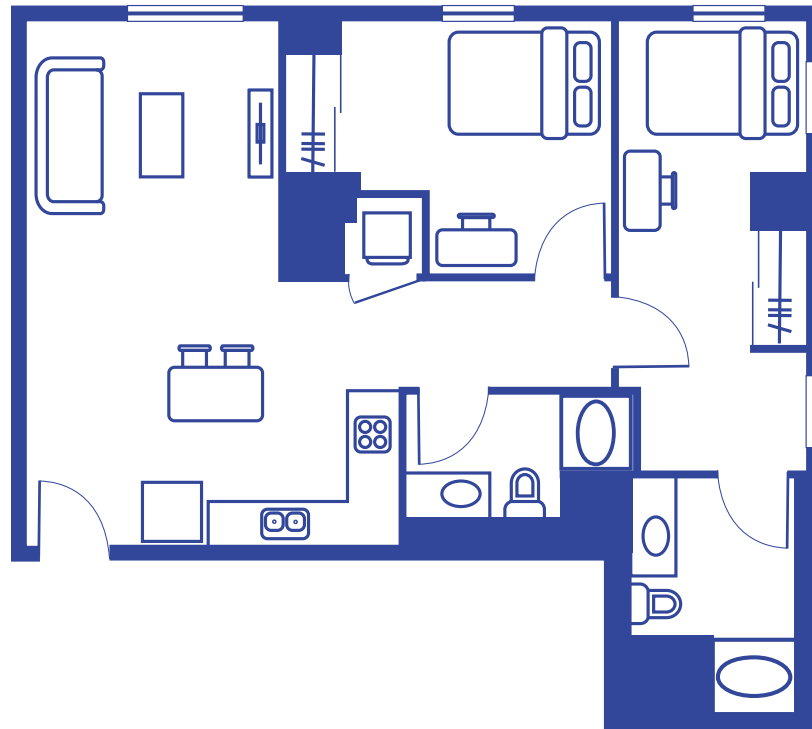

722 square feet

2-C 2 BEDROOM, 2 BATH

608-665-1500

LarkAtKohl.com

722 square feet

2-D 2 BEDROOM, 2 BATH

608-665-1500

LarkAtKohl.com

795 square feet

2-E 2 BEDROOM, 2 BATH

608-665-1500

LarkAtKohl.com

916 square feet

2-F 2 BEDROOM, 2 BATH

608-665-1500

LarkAtKohl.com

741 square feet

2-G 2 BEDROOM, 2 BATH

608-665-1500

LarkAtKohl.com

833 square feet

2-H 2 BEDROOM, 2 BATH

608-665-1500

[LarkAtKohl.com](https://www.LarkAtKohl.com)