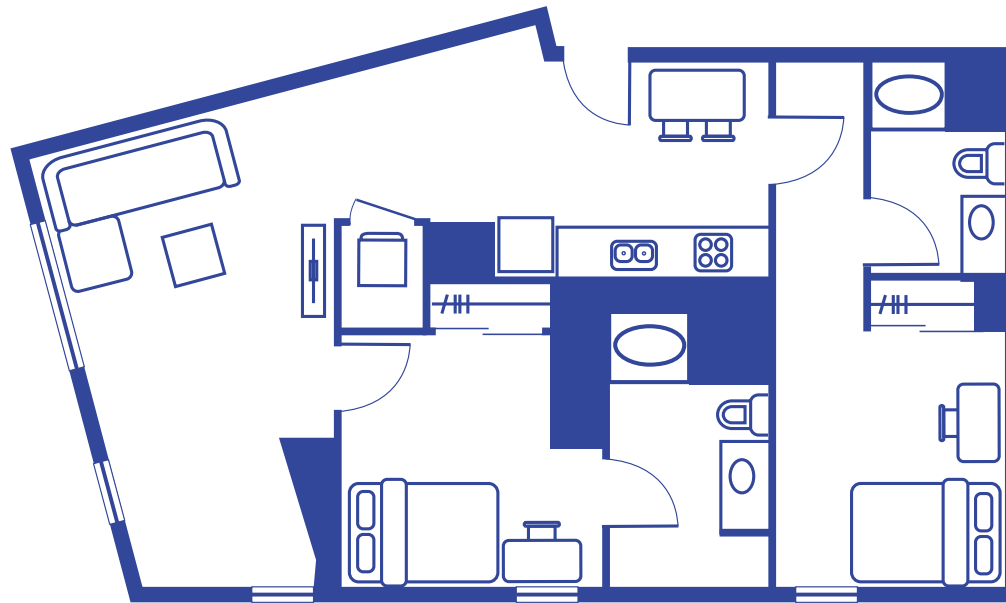

818 square feet

2-K 2 BEDROOM, 2 BATH

608-665-1500

LarkAtKohl.com

822 square feet

2-L 2 BEDROOM, 2 BATH DOUBLE OCCUPANCY AVAILABLE

608-665-1500

LarkAtKohl.com

1,011 square feet

2-M 2 BEDROOM, 2 BATH

608-665-1500

LarkAtKohl.com

903 square feet

2-N 2 BEDROOM, 2 BATH

608-665-1500

LarkAtKohl.com