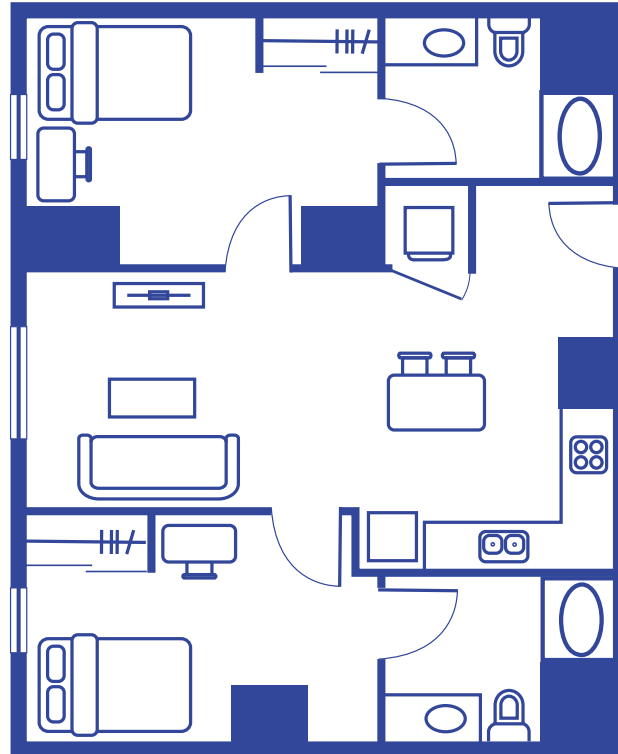

822 square feet

2-1 2 BEDROOM, 2 BATH

608-665-1500

LarkAtKohl.com

943 square feet

2-J 2 BEDROOM, 2 BATH

608-665-1500

LarkAtKohl.com

818 square feet

2-K 2 BEDROOM, 2 BATH

608-665-1500

LarkAtKohl.com

822 square feet

2-L 2 BEDROOM, 2 BATH DOUBLE OCCUPANCY AVAILABLE

608-665-1500

LarkAtKohl.com