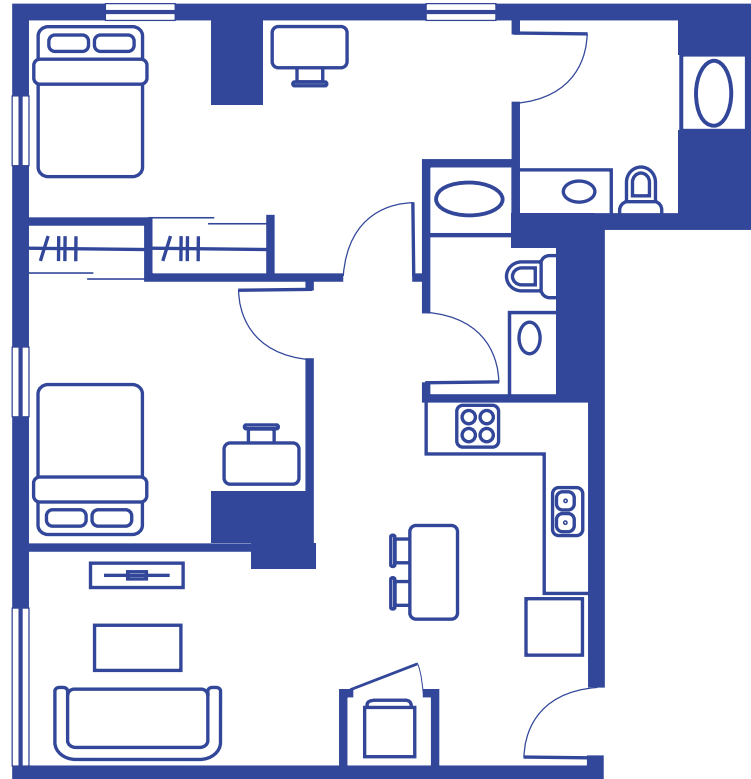

795 square feet

2-E 2 BEDROOM, 2 BATH

608-665-1500

LarkAtKohl.com

916 square feet

2-F 2 BEDROOM, 2 BATH

608-665-1500

LarkAtKohl.com

741 square feet

2-G 2 BEDROOM, 2 BATH

608-665-1500

LarkAtKohl.com

833 square feet

2-H 2 BEDROOM, 2 BATH

608-665-1500

[LarkAtKohl.com](https://www.LarkAtKohl.com)

822 square feet

2-1 2 BEDROOM, 2 BATH

608-665-1500

LarkAtKohl.com

943 square feet

2-J 2 BEDROOM, 2 BATH

608-665-1500

LarkAtKohl.com