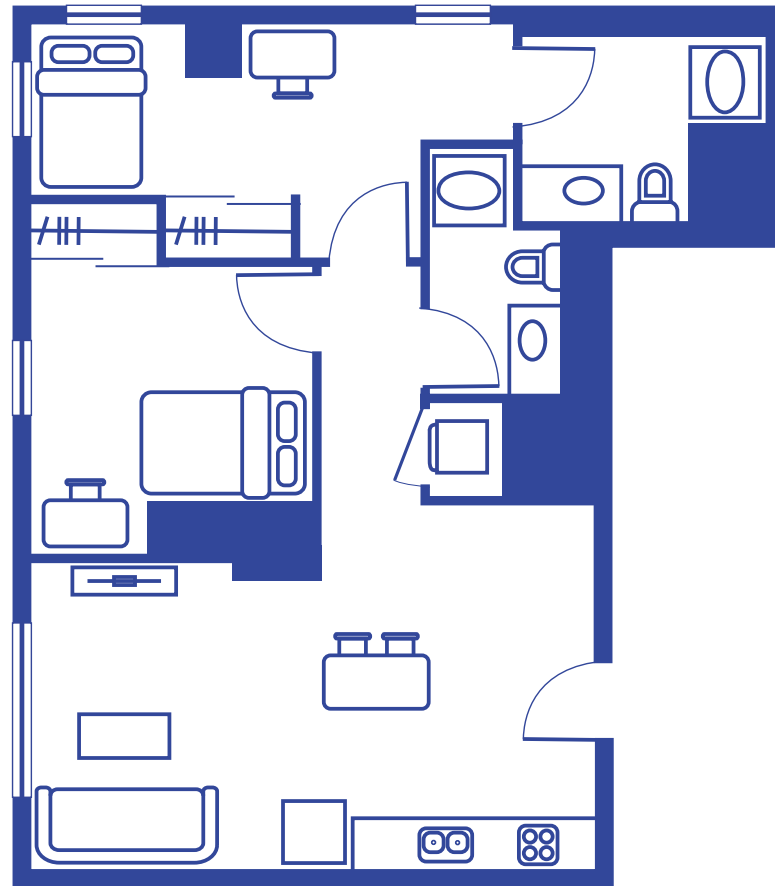

795 square feet

2-E 2 BEDROOM, 2 BATH

608-665-1500

LarkAtKohl.com

916 square feet

2-F 2 BEDROOM, 2 BATH

608-665-1500

LarkAtKohl.com

741 square feet

2-G 2 BEDROOM, 2 BATH

608-665-1500

LarkAtKohl.com

833 square feet

2-H 2 BEDROOM, 2 BATH

608-665-1500

[LarkAtKohl.com](https://www.LarkAtKohl.com)