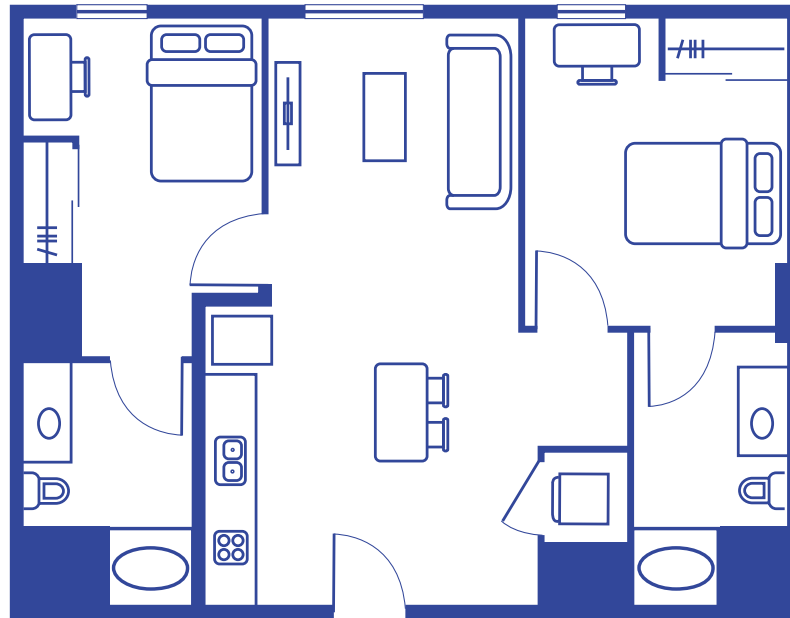

1,011 square feet

2-M 2 BEDROOM, 2 BATH

608-665-1500

LarkAtKohl.com

903 square feet

2-N 2 BEDROOM, 2 BATH

608-665-1500

LarkAtKohl.com