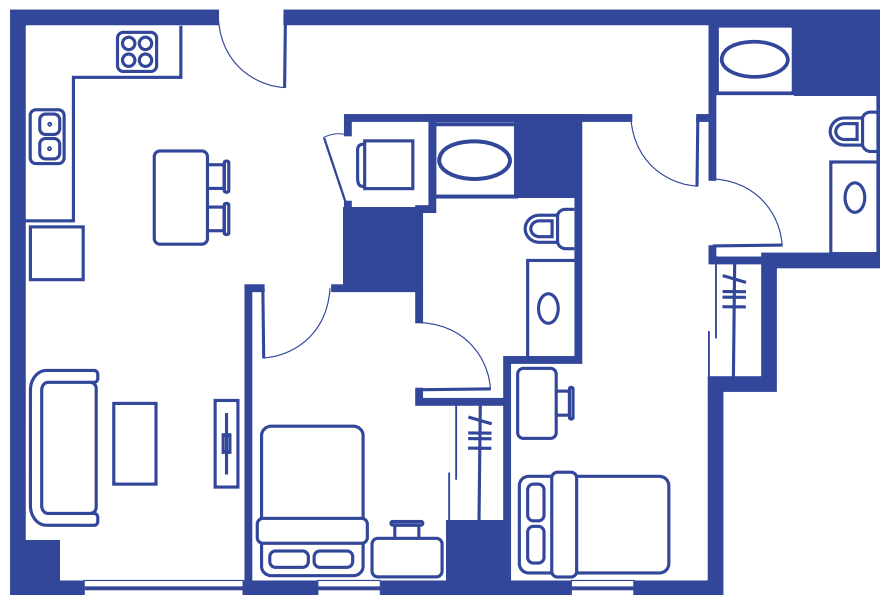

741 square feet

2-G 2 BEDROOM, 2 BATH

608-665-1500

LarkAtKohl.com

833 square feet

2-H 2 BEDROOM, 2 BATH

608-665-1500

[LarkAtKohl.com](https://www.LarkAtKohl.com)

822 square feet

2-1 2 BEDROOM, 2 BATH

608-665-1500

LarkAtKohl.com

943 square feet

2-J 2 BEDROOM, 2 BATH

608-665-1500

LarkAtKohl.com

818 square feet

2-K 2 BEDROOM, 2 BATH

608-665-1500

LarkAtKohl.com

822 square feet

2-L 2 BEDROOM, 2 BATH DOUBLE OCCUPANCY AVAILABLE

608-665-1500

LarkAtKohl.com