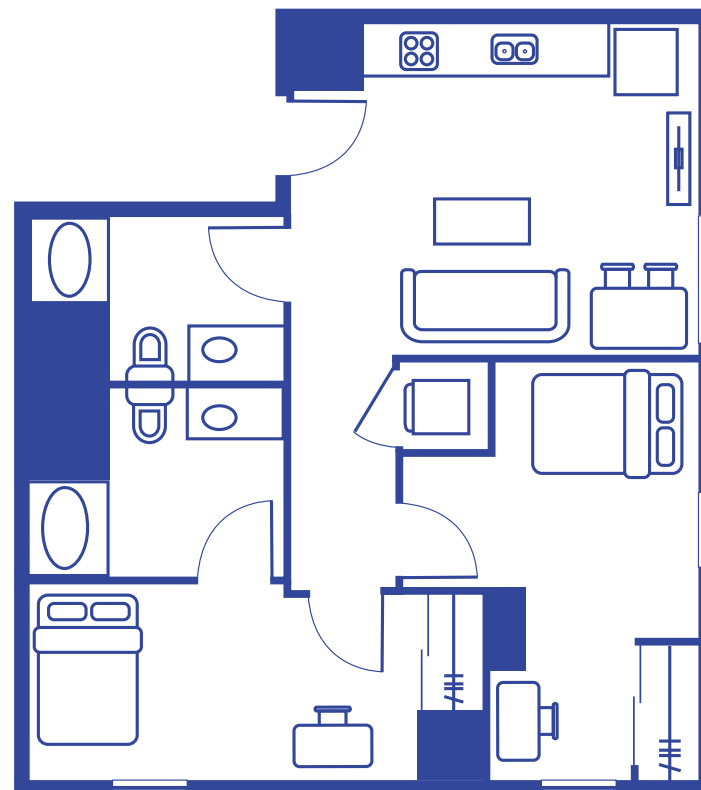

554 square feet

2-0 2 BEDROOM, 2 BATH

608-665-1500

LarkAtKohl.com

753 square feet

2-P 2 BEDROOM, 2 BATH

608-665-1500

LarkAtKohl.com