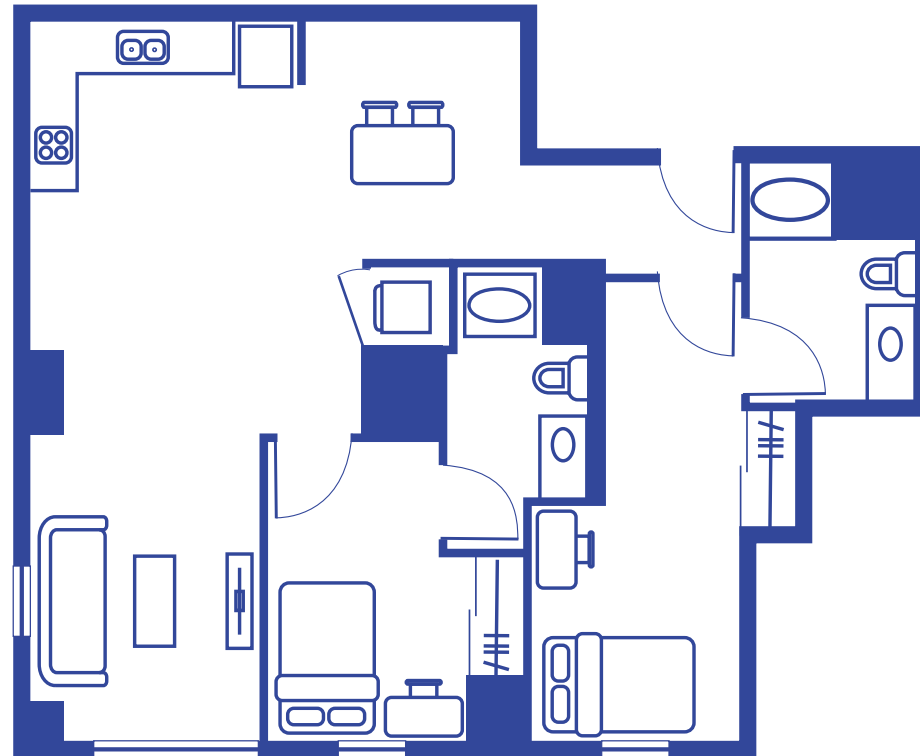

741 square feet

2-G 2 BEDROOM, 2 BATH

608-665-1500

LarkAtKohl.com

833 square feet

2-H 2 BEDROOM, 2 BATH

608-665-1500

[LarkAtKohl.com](https://www.LarkAtKohl.com)

822 square feet

2-1 2 BEDROOM, 2 BATH

608-665-1500

LarkAtKohl.com

943 square feet

2-J 2 BEDROOM, 2 BATH

608-665-1500

LarkAtKohl.com

818 square feet

2-K 2 BEDROOM, 2 BATH

608-665-1500

LarkAtKohl.com

822 square feet

2-L 2 BEDROOM, 2 BATH DOUBLE OCCUPANCY AVAILABLE

608-665-1500

LarkAtKohl.com