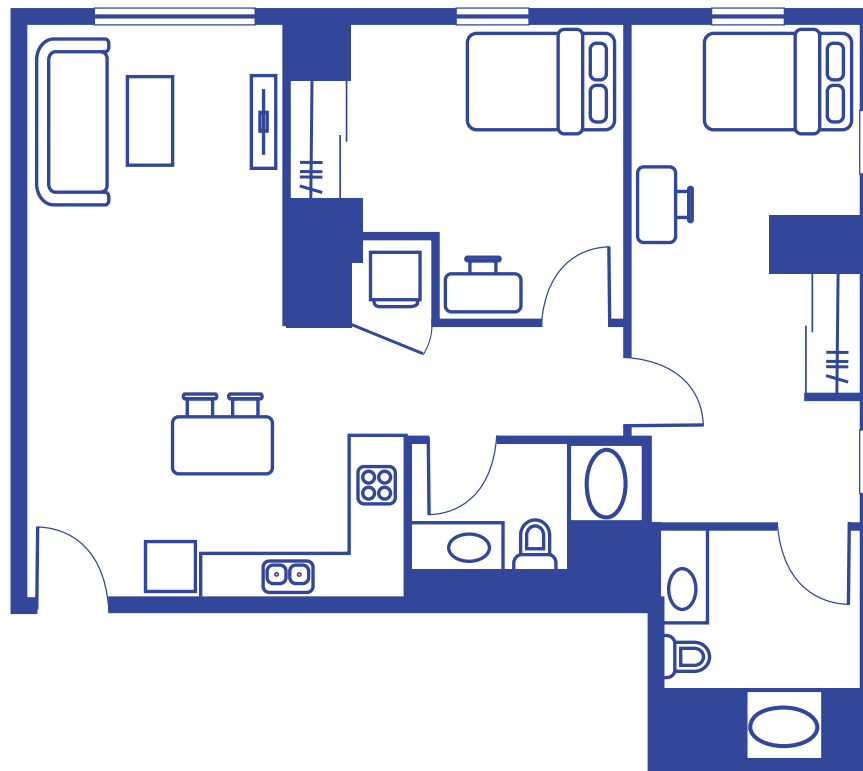

722 square feet

2-C 2 BEDROOM, 2 BATH

608-665-1500

LarkAtKohl.com

722 square feet

2-D 2 BEDROOM, 2 BATH

608-665-1500

LarkAtKohl.com

795 square feet

2-E 2 BEDROOM, 2 BATH

608-665-1500

LarkAtKohl.com

916 square feet

2-F 2 BEDROOM, 2 BATH

608-665-1500

LarkAtKohl.com

741 square feet

2-G 2 BEDROOM, 2 BATH

608-665-1500

LarkAtKohl.com

833 square feet

2-H 2 BEDROOM, 2 BATH

608-665-1500

[LarkAtKohl.com](https://www.LarkAtKohl.com)