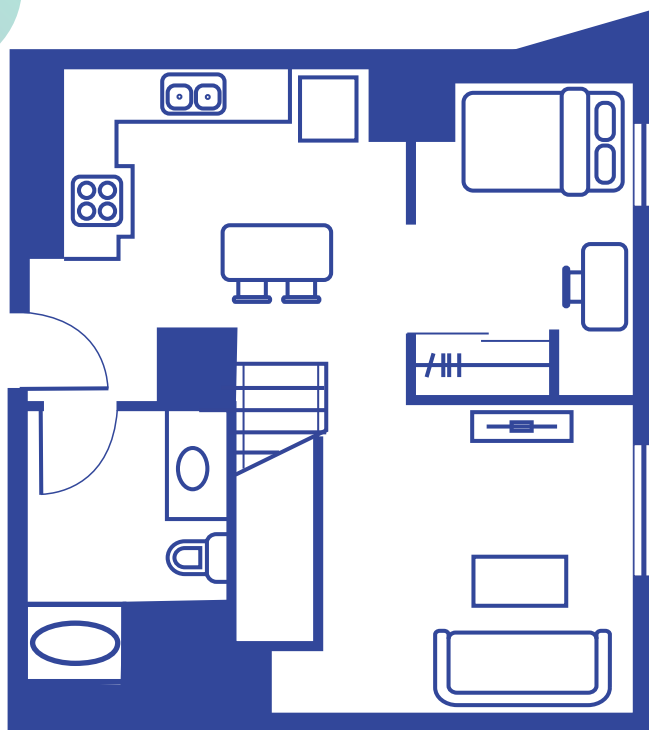

604 square feet

L-A 2 BEDROOM, 2 BATH LOFT DOUBLE OCCUPANCY

608-665-1500

LarkAtKohl.com

594 square feet

L-B 2 BEDROOM, 2 BATH LOFT

608-665-1500

LarkAtKohl.com

570 square feet

L-C 2 BEDROOM, 2 BATH LOFT

608-665-1500

LarkAtKohl.com