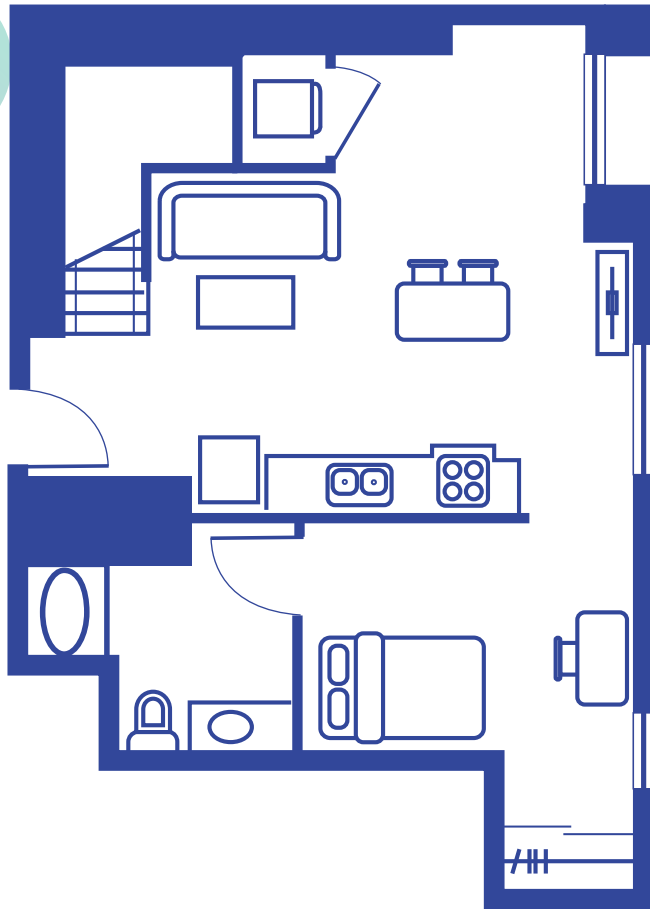

604 square feet

L-A 2 BEDROOM, 2 BATH LOFT DOUBLE OCCUPANCY

608-665-1500

LarkAtKohl.com

594 square feet

L-B 2 BEDROOM, 2 BATH LOFT

608-665-1500

LarkAtKohl.com

570 square feet

L-C 2 BEDROOM, 2 BATH LOFT

608-665-1500

LarkAtKohl.com