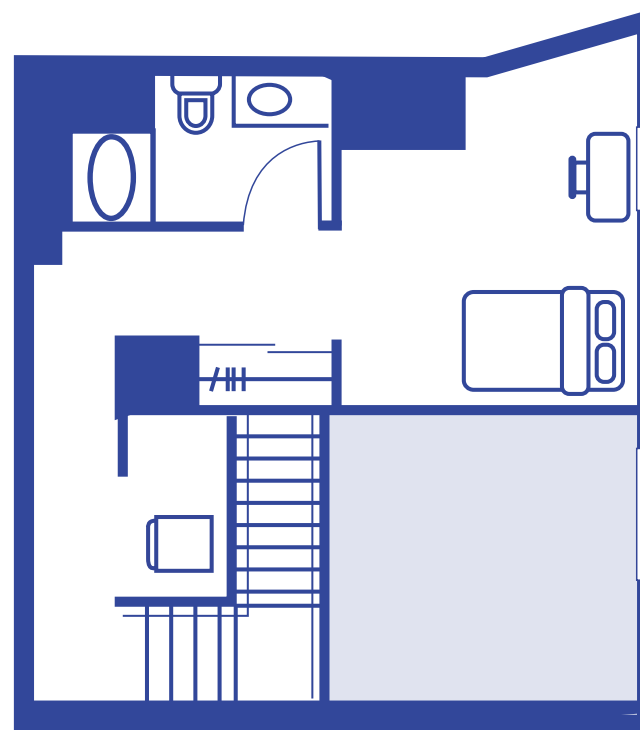

604 square feet

L-A 2 BEDROOM, 2 BATH LOFT DOUBLE OCCUPANCY

608-665-1500

LarkAtKohl.com

594 square feet

L-B 2 BEDROOM, 2 BATH LOFT

608-665-1500

LarkAtKohl.com

570 square feet

L-C 2 BEDROOM, 2 BATH LOFT

608-665-1500

LarkAtKohl.com