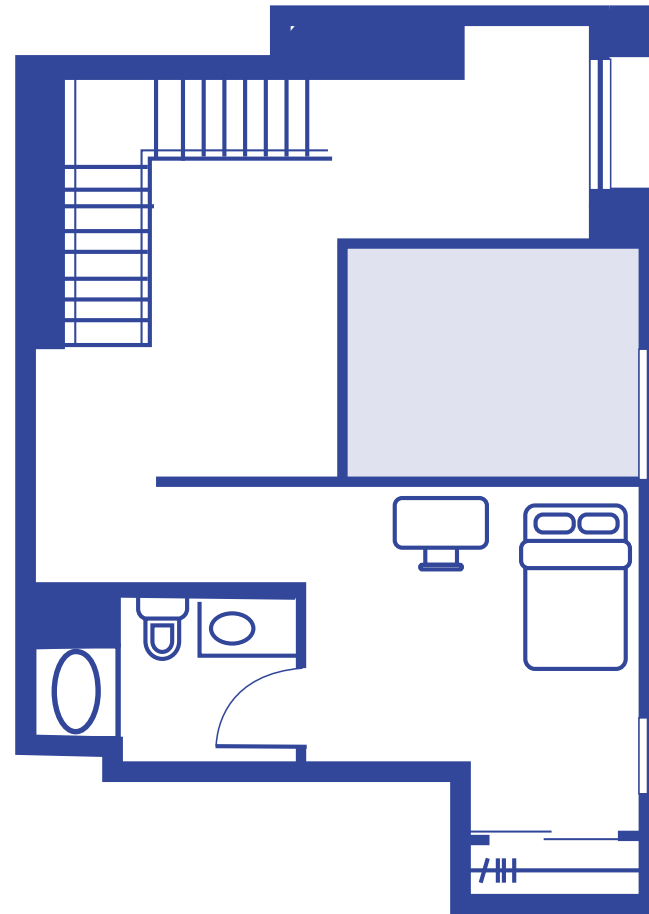

604 square feet

L-A 2 BEDROOM, 2 BATH LOFT DOUBLE OCCUPANCY

608-665-1500

LarkAtKohl.com

594 square feet

L-B 2 BEDROOM, 2 BATH LOFT

608-665-1500

LarkAtKohl.com

570 square feet

L-C 2 BEDROOM, 2 BATH LOFT

608-665-1500

LarkAtKohl.com